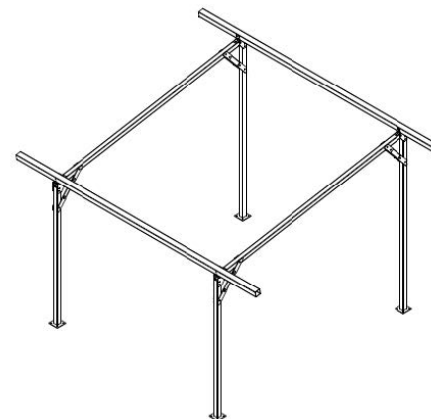

Freiland

Trapezblech

Gerahmtes Modul

Quermontage

E-Port Home Vorderansicht

mounting
systems

- Im Paket enthalten:**
- Variable Kabelführung (Kabelkanal kann an jeden Pfosten mit bis zu 3 Schellen befestigt werden)
 - Unterkonstruktion für Solarmodule
 - Durchgängiges Trapezblech (ca. 1,1m x 5,2m)

Gründung Verankert im Boden
Einfacher Aufbau ohne Spezialwerkzeug

Module Platz für bis zu 15 Module (1.0m x 1.7m)

- bei einer Modulleistung von 300Wp
- Gesamtleistung 4.5kWp

Optional erhältlich:

- Dacheinfassung
- Schneefang
- Entwässerung
- Platte (ohne Bohrungen) zur Befestigung von Wechselrichter und/oder Ladesäule

Farbe

- verzinkt silber oder schwarz (RAL 9005)
- auf Anfrage erhältlich in anderen RAL Farben

Voraussetzung keine Verschattung

Seitenansicht

Draufsicht

Vorderansicht

Perspektive