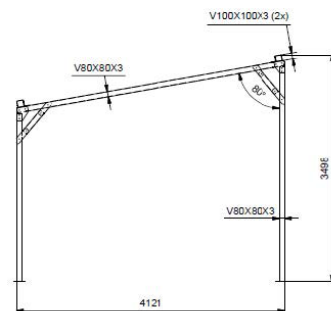

mounting
systems

1. **Im Paket enthalten:**
2. Variable Kabelführung (Kabelkanal kann an jeden Pfosten mit bis zu 3 Schellen befestigt werden)
   - Unterkonstruktion für Solarmodule
   - Durchgängiges Trapezblech (ca. 1,1m x 5,2m)

Gründung Verankert im Boden
Einfacher Aufbau ohne Spezialwerkzeug

Module Platz für bis zu 15 Module (1.0m x 1.7m)

- bei einer Modulleistung von 300Wp
- Gesamtleistung 4.5kWp

Optional erhältlich:

- Dacheinfassung
- Schneefang
- Entwässerung
- Platte (ohne Bohrungen) zur Befestigung von Wechselrichter und/oder Ladesäule

Farbe

- verzinkt silber oder schwarz (RAL 9005)
- auf Anfrage erhältlich in anderen RAL Farben

Voraussetzung keine Verschattung

Seitenansicht