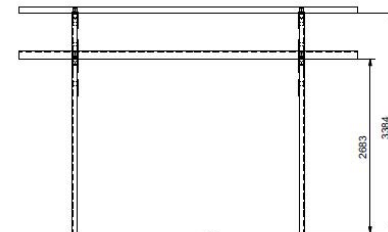

Vorderansicht