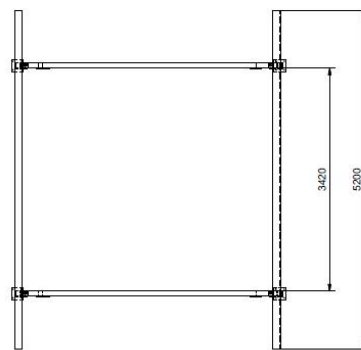

Draufsicht